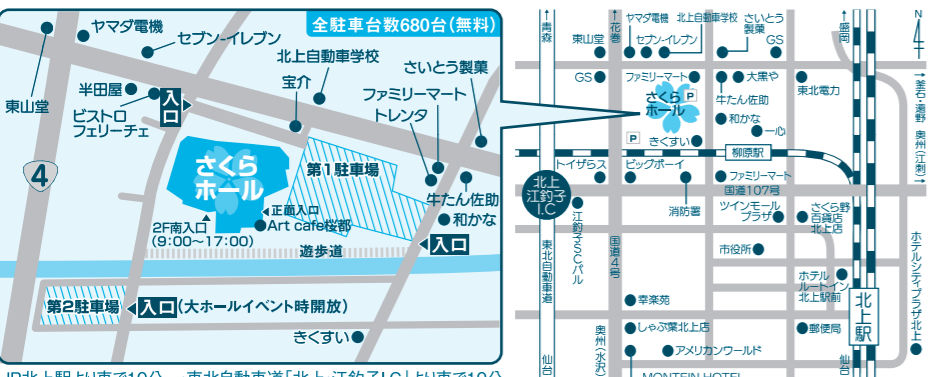

さくらホールの施設使用申込について

大・中・小ホール：1年前の月)の利用調整会議
アートファクトリー：3か月前の月)から申込受付
※受付開始前に使用が決定している催事もありますので、事前にお問合せください。
※会議は毎月1日18:30から行います。(1月のみ4日開催)

2023年1月の利用調整会議 1月4日(水)

1月4日(水) 18:30から下記の申込の調整を開始します。
●2024年1月の大・中・小ホール(区分利用)
●2023年2月の大・中ホール(時間利用)
●2023年4月のアートファクトリー・小ホール(時間利用)
●2023年4月の大・中ホール(ステージ練習区分利用)
※受付時間 18:00～18:30(時間厳守)
※筆記用具をご持参ください。

施設空き状況は
スマホで簡単検索

- ・車椅子(6台)
エントランス(正面玄関)にご用意しています。ご自由にお使いいただけます。(予約不要)
- ・人にやさしい駐車場(13台)
- ・多目的トイレ、オストメイトトイレ
- ・赤ちゃん休憩室
- ・盲導犬、介助犬、聴導犬の同伴可

指定管理者 一般財団法人北上市文化創造
〒024-0084 岩手県北上市さくら通り二丁目1-1
TEL.0197-61-3300 FAX.0197-61-3301
URL https://www.sakurahall.jp